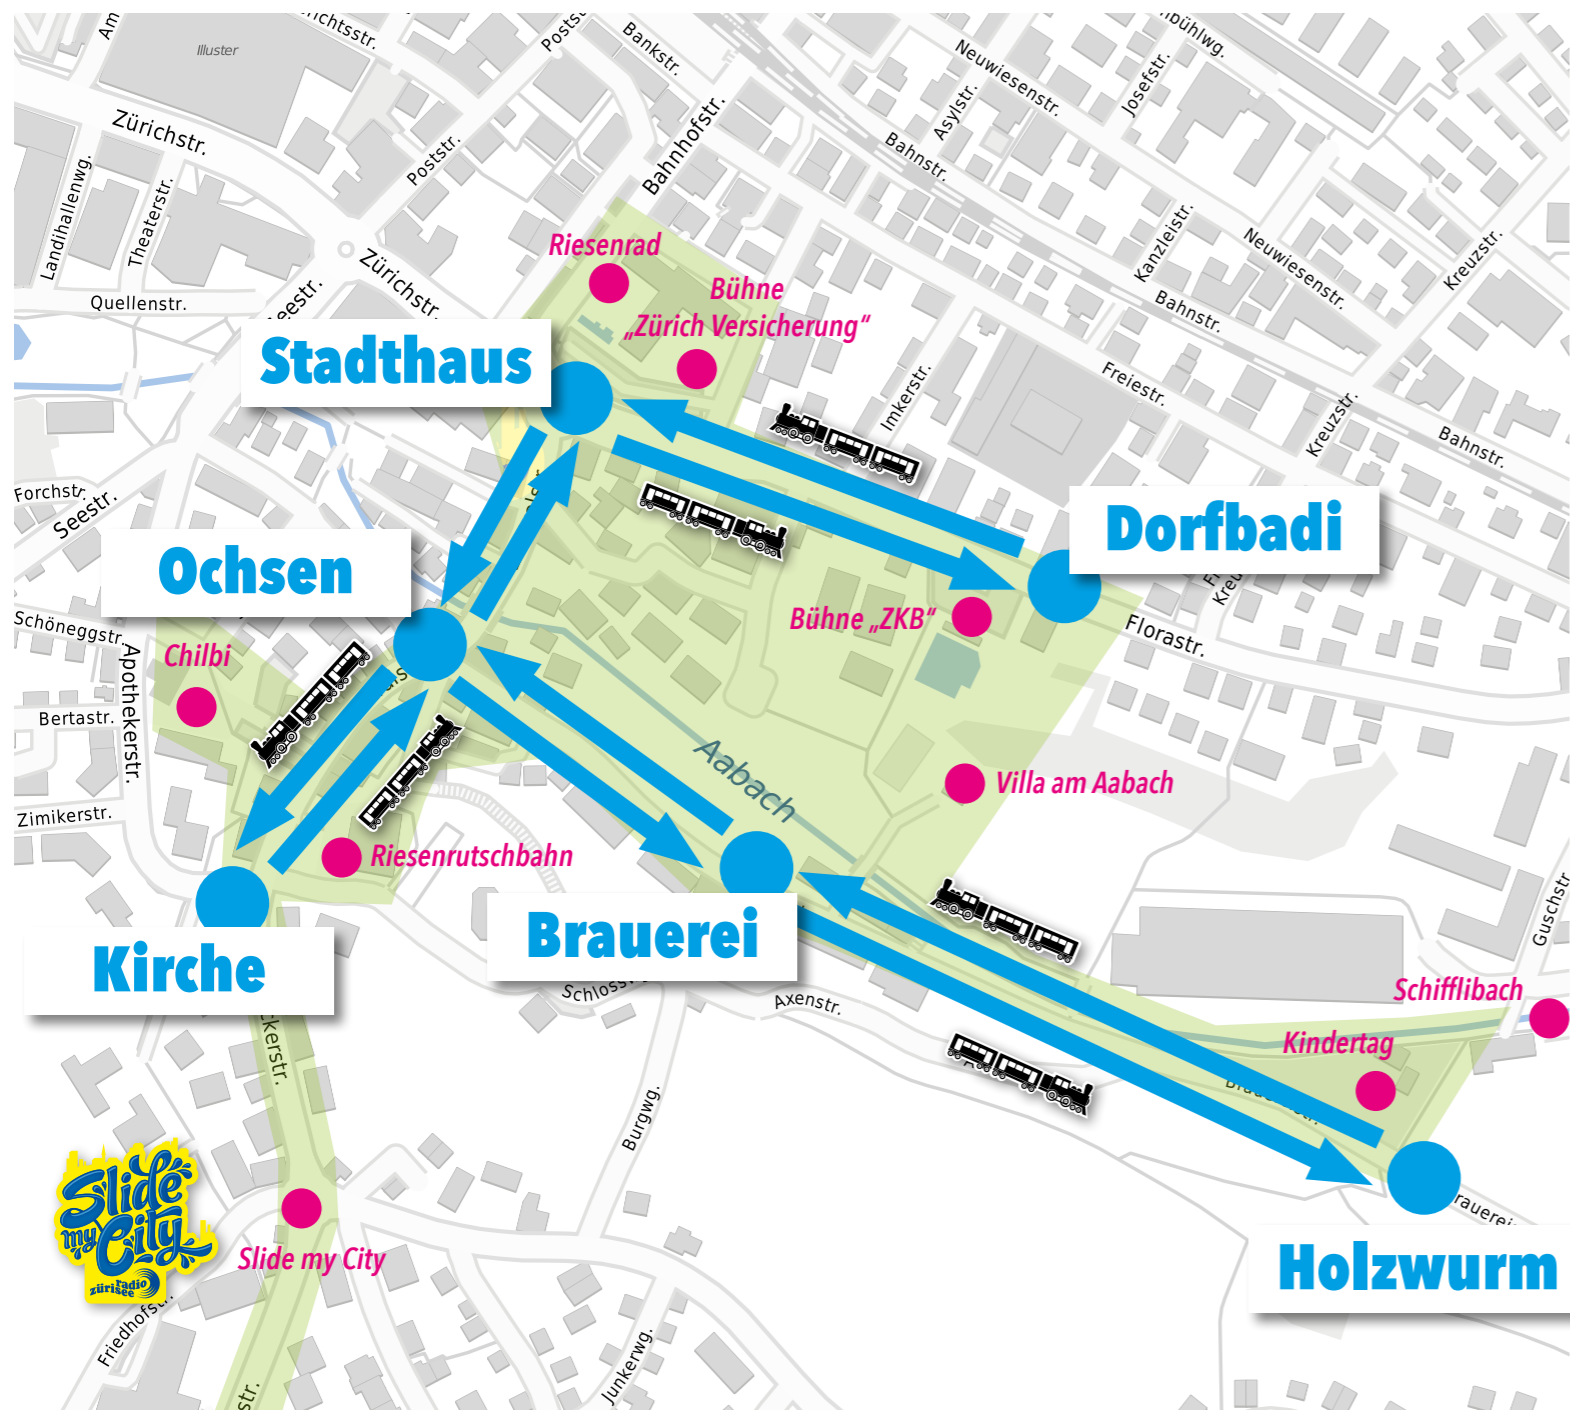

HALTESTELLE

Festbahn Rundkurs

Dorfbadi -> Stadthaus -> Ochsen
-> Kirche -> Ochsen -> Brauerei
-> Holzworm* -> Brauerei -> Ochsen
-> Stadthaus -> Dorfbadi

Betriebszeiten

Freitag: 18.00 - 22.00

Samstag: 11.00 - 22.00

Sonntag: 10.00 - 16.00

* nur Sa. 11.00 - 18.00 / So. 10.00 - 16.00

Die Fahrt ist kostenlos

Je nach Festbetrieb können Strecke und Betriebszeiten verschoben werden.

Gesponsort durch:

btelektro
Installationen & Eventdienstleistungen